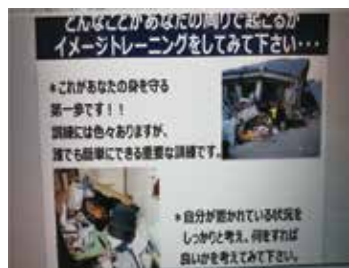

5. アンケート結果

参加された多くの地域住民やデイサービス関係者、学校関係者等の皆さまが、一堂にイメージトレーニングの重要性・必要性を再認識されました。

宝塚ゴルフ倶楽部への合同避難訓練のお知らせ

- ・日時：2023年11月27日(月)10時集合
- ・避難先：宝塚ゴルフ場芝生部分～クラブハウス会議室(県道フェンスの各ゲートから、お入りください。)
- ・参加：ゆずり葉コミュニティ地域の住民、宝塚市役所、宝塚消防署、社協他
- ・内容：各種住民参加型実質的訓練、防災研修

今後のイベント 予告

逆瀬台住宅作品展	10/20&21	逆瀬台住宅集会室
白瀬川絵画サークル作品展	10/21&22	逆瀬台マンション集会室
アヴェルデ作品展&バザー	10/22	アヴェルデ集会室
逆瀬台文化祭	10/29	逆瀬台小学校
グリーンハイオペラコンサート	11/26	グリーンハイツ集会室
西山住宅作品展	11/4 & 5	西山住宅集会室
西高バンド演奏 | Nアヴェルデ	11/23	アヴェルデ集会室
アヴェルデジャズコンサート	12/10	アヴェルデ集会室
グリーンハイツクリスマスコンサート	12/17	グリーンハイツ集会室

(詳細については、後日ポスター、チラシをご覧ください。)