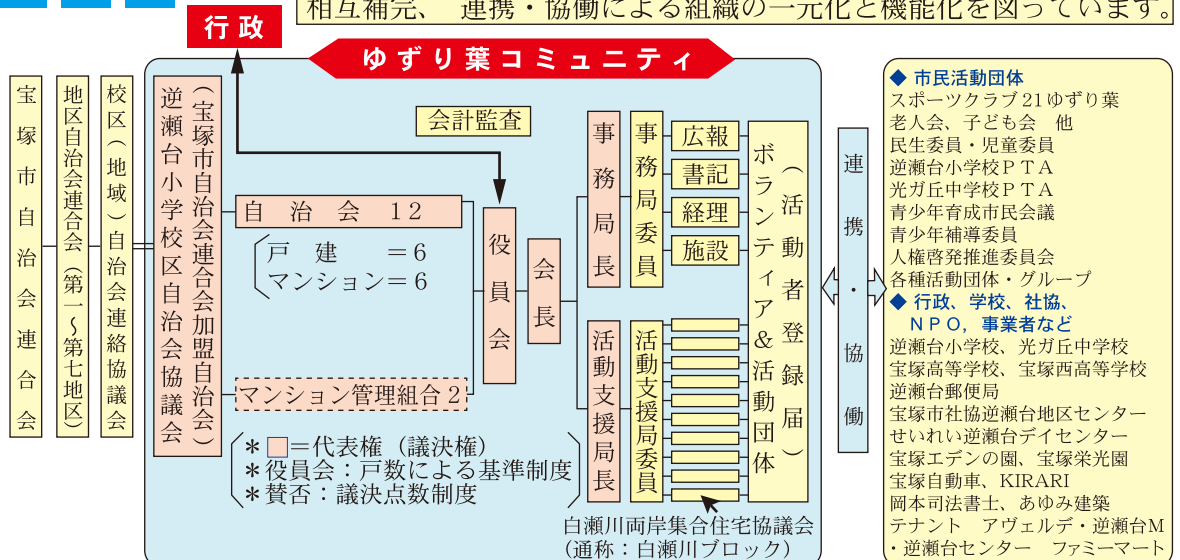

「ゆずり葉コミュニティ」の 連携と協働

ゆずり葉コミュニティは他団体との連携と協働の強化、とりわけ域内の「スポーツ21ゆずり葉」や、逆瀬台小学校PTA、「民生委員・児童委員」などの活動団体と多様化した協働の場を拡げ、12自治会・2管理組合を中核とした議決機関である役員会と、執行機関である、事務局・活動支援局による2局体制を効果的に機能させ、地域コミュニティの創造的形成を推進して参ります。そして、「ゆずり葉だより」や、ポータルサイトによって、すべての住民の身近な存在として結ばれています。

「この地域に住んで良かった。これからも住み続けたい。」と思って頂けますよう地域ごとの「まちづくり計画」について、今年度から実施します。

2か月に一度(偶数月第1日曜日)に開催する「ゆずり葉コミュニティ」役員会において、内容を検討していきます。是非、住民の皆様のご協力をよろしく願います。

組織図

自治会を中核(合意形成の確立)とした組織づくり、各種団体との相互補完、連携・協働による組織の一元化と機能化を図っています。

ゆずり葉コミュニティの組織図
(平成20年4月1日から施行の会則による組織図)

ゆずり葉コミュニティ令和2年度事業計画

平素は、「ゆずり葉コミュニティ」の運営に多くの方が参加され、また一方ならぬご協力を賜り誠に有難うございます。

4月26日の「ゆずり葉コミュニティ定時役員会(総会)」が、新型コロナウイルスによる緊急事態宣言が出されたことにより、書面表決により議決権行使により、令和2年度事業計画及び役員を選任が議決されました。