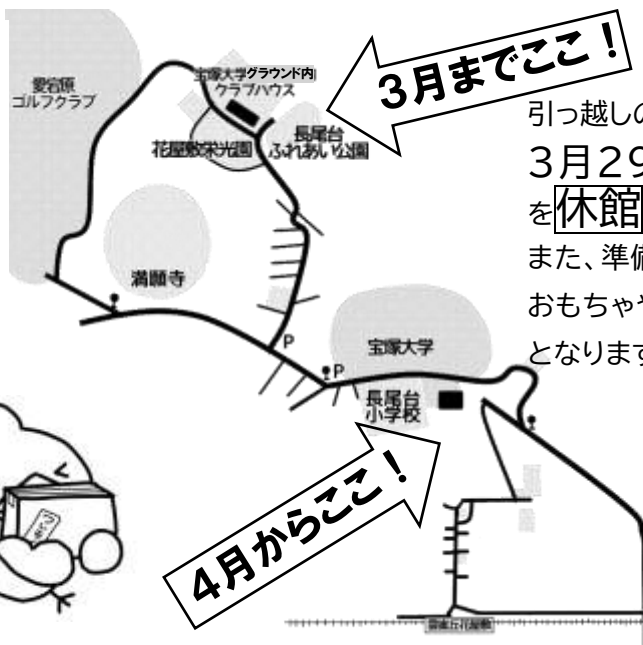

おたんじょうびかい

3月11日(火) 11:25~11:45

対象:2月3月生まれの未就園児

2月3月生まれの

おたんじょうびを楽しい

お話で、お祝いしよう!

予約不要

ちょっと早くおもちゃを片付ける日

ハッピータイム あかちゃんタイム

3月3,10,17,24日 3月19日

プレゼント 3月生まれの小学生→バースデーカード
9月生まれの0歳児→ハーフバースデーカード

今月の工作

おもいでとじこめる
しおり

工作の注意:やりたいときは、先生に言ってください。他のイベントをやっている時がい
は、いつでも予約なしでできます。(先生が忙しい時、大人数の時は待ってもらう場合があります) 11:15、16:15までにはじめてください。原則として、1つの工作は1人1回。作り
方の紙を見て自分で考えて作ります。材料がなくなったら終了。

2024年7月から、宝塚大学のグラウンド内クラブハウスに一時移転していたひばり子ども館ですが、2025年4月1日から元のところ(長尾台1-1)に戻ります。広いグラウンドで遊べるのもあと少し!今のうちにいっぱい遊びに来てくださいね!

引っ越しのため

3月29日(土)31日(月)

を休館とさせていただきます。

また、準備のため3月22日から、

おもちゃや場所を制限しての遊び

となります。ご協力をお願いします。