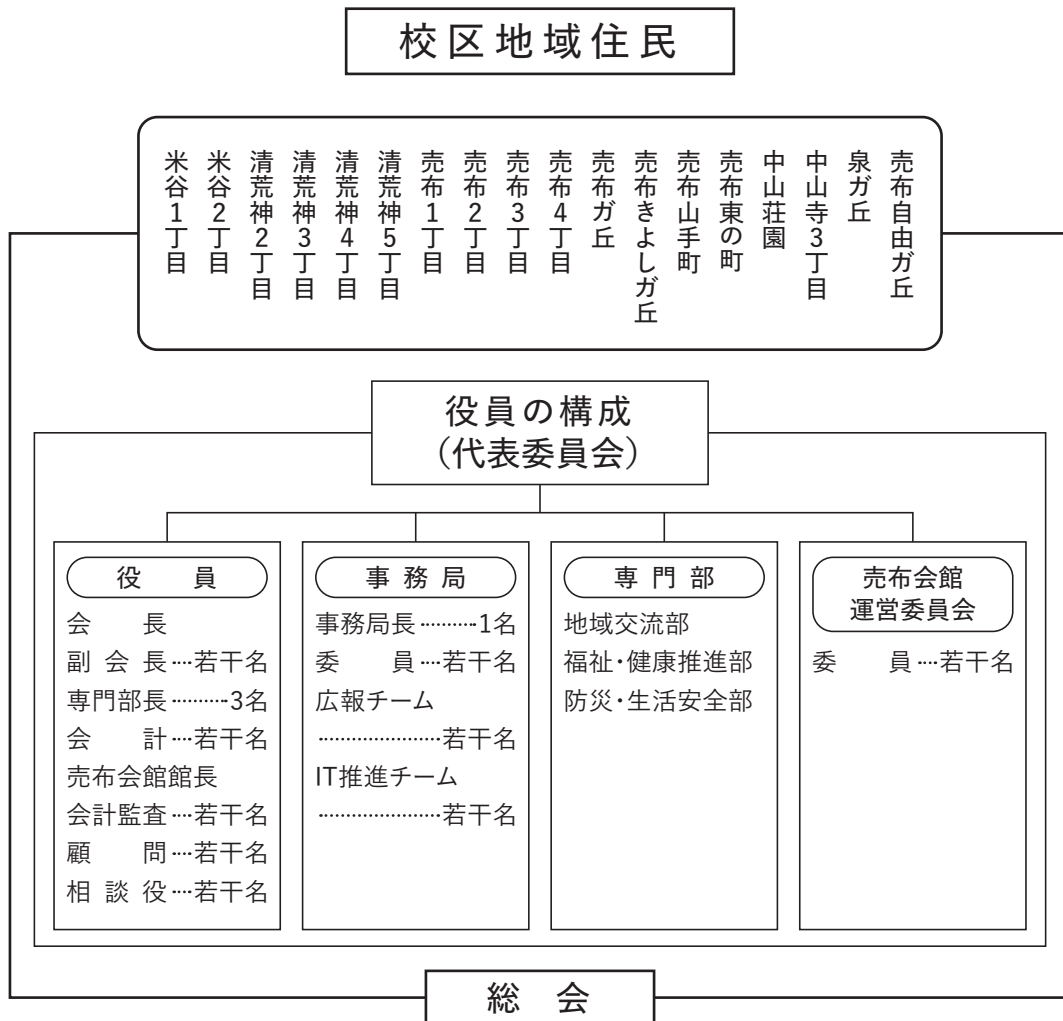

売布小学校区まちづくり協議会(コミュニティ売布)組織図

[自治会組織]

米谷	泉ガ丘	売布北
清荒神	ピピアめふ2	売布園住宅
清荒神5丁目	売布ガ丘	宝塚売布住宅
売布きよしガ丘	第一売布ガ丘	売布自由ガ丘
泉ガ丘北	中山荘園	

[連携・協力団体および事業所]

宝塚市市民交流部、宝塚市社会福祉協議会
 御殿山地域包括支援センター
 生活協同組合コープこうべ、近畿中央ヤクルト販売
 兵庫県電機商業組合、(有)ウッドホーム
 チャームスイート宝塚売布
 ステップ相談支援センターベルフラワー

[地域住民代表団体]

地区自主防災会
 小学校およびPTA
 OTA(売布小校区おやじの会)
 民生児童委員
 校区人権啓発推進委員会
 売布山手町連絡会
 スポーツクラブ21売布