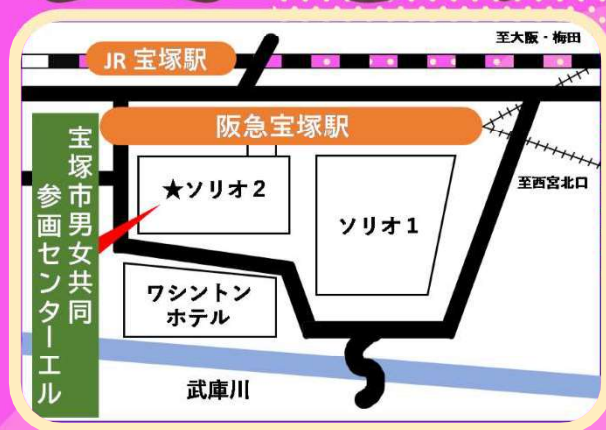

譲ることも受取ることも未来の地球のため

フード シェアリング ボランティア 募集中!

Let's take
on the challenge
of
volunteering!

日時：3月15日(土)

- ①10:00~12:00(仕分け作業)
 - ②13:00~16:00(会場スタッフ・片付け)
- 時間は、応相談

場所：宝塚市男女共同参画センター エル
(宝塚市栄町2-1-2 ソリオ2-4F)

内容

- 集まった食材や日用品の仕分け・軽量・運搬
 - 配布会場にて設置準備、受付、案内、アンケート回収など
- ※どちらも難しい作業はありません。
ボランティア開始時に説明させていただきます。