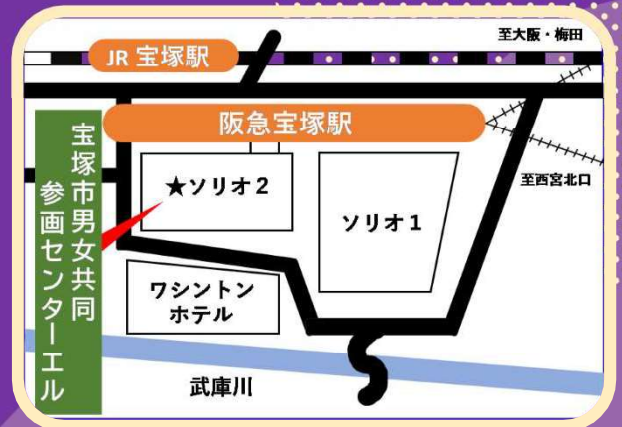

譲ることも受取ることも未来の地球のため

フード シェアリング ボランティア 募集中!

日時：11月2日（土）

- ①10:00～12:00(仕分け作業)
 - ②13:00～16:00(会場スタッフ)
- 時間は、応相談

場所：宝塚市男女共同参画センター エル
(宝塚市栄町2-1-2 ソリオ2-4F)

内容

- 集まった食材や日用品の仕分け・軽量・運搬
 - 配布会場にて設置準備、受付、案内、アンケート回収など
- ※ どちらも難しい作業はありません。
ボランティア開始時に説明させていただきます。