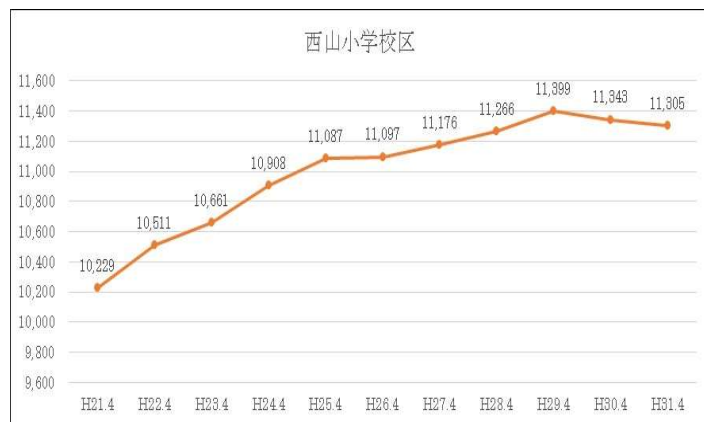

人口推移

住民基本台帳各年4月末現在 社会福祉協議会資料による

西山まちづくり計画 改定

- ・ 人口11,193人、高齢化率29.13%(市27.43%)
(2019年3月末現在)
- ・ **全世帯アンケート結果**(2018. まちづくりを進める上で重要と思うこと。18項目から3つまで)。
 - ・ **第1位:安全な歩行者空間の確保(51.4%)**
 - ・ **第2位:防犯などの治安対策(46.5%)**
 - ・ **第3位:震災・水害・火災などに対する防災対策(45.8%)**
 - ・ **第3位:高齢者や障害者が安心して住める住環境整備(45.8%)**