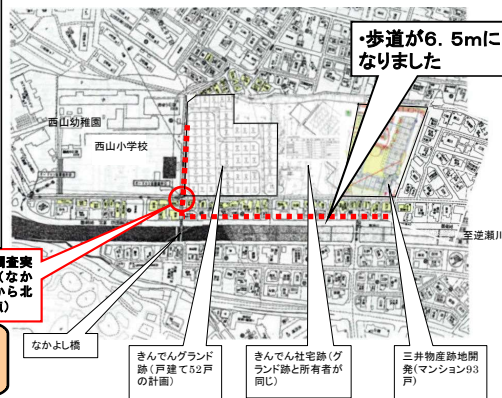

- ・ 2004年開始。マーキング調査を継続。池田まで15キロ移動することが判明。2009年は池田の女性と結ばれた。
- ・ 「みやまあかね祭」2005年開始。2010年から西山小学校校庭と逆瀬川。2012年まで。
- ・ 人と自然の博物館指導
- ・ 西山小学校授業で継続
- ・ (10年以上続く注目授業)
- ・ 旧シーズンズにも生息

4. きんでん開発(グラウンド宅地化)

- ・ 市の開発ガイドラインでは、2ha以上の開発は周辺道路が9m必要 (2006年、請願、嘆願、交通量調査実施)
- ・ 斡旋の結果、道路幅は6.5mで決着。歩道もできた。第2期工事終了(ネバーランド: 130戸)。2014年に井戸掘り。
- ・ 野上地区まちづくりルール:戸あたり150㎡以上、一定の緑化が必要など適用。

交通量調査実施(21名。平成18(2006)年

■とき: 7月11日(火) 7:00~19:00
 ■ところ: 西山小学校東角 なかよし橋から北の交差点

12時間交通量
 自動車478台
 バイク 175台
 計653台
 歩行者1422人
 自転車 237人
 計1659人

かなりの人が通ります!

交通量調査実施場所(なかよし橋から北の交差点)

・風景はかなり変わっています。

・06年7月11日

・09年6月9日