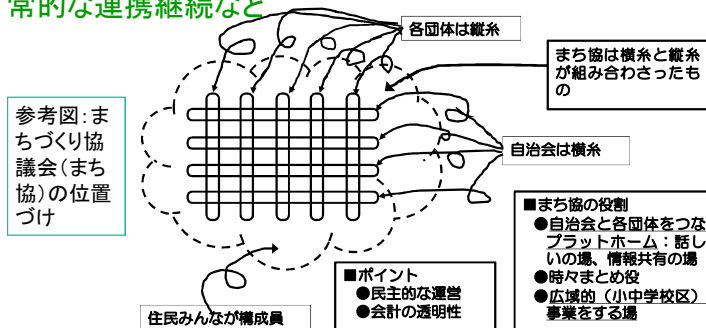

西山まちづくり計画(2019年9月現在の項目)

- ・ (4)文化交流のまちづくり
- ・ ①芸術とふれあう交流活動の推進:ニューイヤーコンサート、ドリーム西山、様々な音楽活動の支援など
- ・ ②サロンを中心とした交流の場づくり:ふれあいサロンの継続と周知、にしやま倶楽部の継続、新たなサロン・居場所づくり追求、空き家利用の可能性など
- ・ ③多世代交流:ふれあい西山まつり、わいわいフェスティバル、各地の祭りなどイベント支援、歴史を学ぶ取り組みなど
- ・ ④多様性の尊重:外国ルーツの人との交流、LGBT理解の促進など

西山まちづくり計画(2019年9月現在の項目)

- ・ (5)地域福祉のまちづくり
- ・ ①要援護者対策・ささえあい:民生委員・児童委員、社会福祉協議会、逆瀬川地域包括支援センターなどと連携して見守り活動継続、あいさつ運動継続、病院情報・救急情報提供、コープ移動販売広報など
- ・ ②子育て支援:地域で見守る取り組み充実、情報共有、登下校見守り継続、放課後遊ぼう会支援、アトム110番確認、コミュニティスクール情報共有、人権教育、アレルギー対応など
- ・ ③終活に向けた取り組み:終活講座、遺産相続学習など
- ・ (6)広報活動
- ・ ①広報活動の継続・充実:年4回広報紙発行の継続、ポータルサイトの充実、ロコミ活動など

西山まちづくり計画(2019年9月現在の項目)

- ・ (7)自治会・コミュニティ・PTA活動
- ・ ①自治会・学校園・PTA活動との連携:プラットフォームとしての位置づけ確認、退職男性の参加促進など
- ・ ②企業・事業所との連携:災害時一時避難所としての日常的な連携継続など