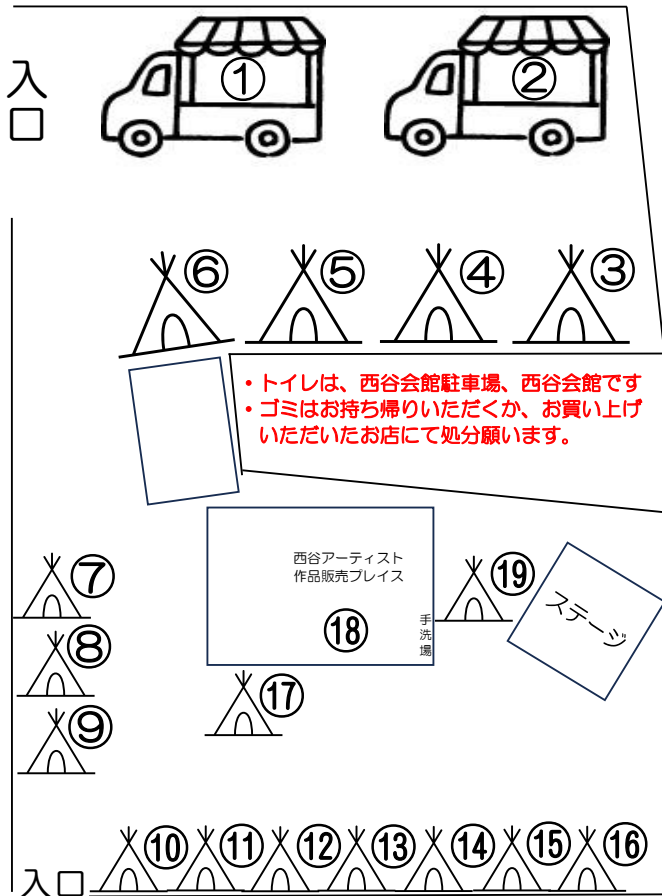

「西谷にじいろマルシェ」会場案内図

夢プラザ臨時駐車場（西谷にじいろマルシェ駐車場）側

・トイレは、西谷会館駐車場、西谷会館です
・ゴミはお持ち帰りいただくか、お買い上げ
いただいたお店にて処分願います。

出店一覧（※出店者は予告なく変更になる場合があります）

- | | |
|---------------------------|--------------------------|
| ① ふわとろキッチン | クレープ・ソフトクリーム販売 |
| ② HOLOHOLOKITCHEN 2号 | からあげ・ポテト・ラムネ等販売 |
| ③ 夢エプロン | 焼きそば・たい焼き販売 |
| ④ MATIMARU | コンポスト販売 |
| ⑤ AS BODY YOGA STUDIO | 優しいヨガのワークショップ |
| ⑥ 小麦の奴隷 宝塚店 | パン販売 |
| ⑦ NNe (ネチャー・ネトラク・インターライズ) | ミニ冒険王国（自然の探検隊）受付 |
| ⑧ ダガシヤオツキ | だがし等販売 |
| ⑨ かんてらんたん | スタンドグラス・ガラス作品等販売 |
| ⑩ 榊エビスシマダ（最終受付12時） | 福を呼ぶ縁起物えべっさんづくり |
| tacet（受付13時〜） | ハンド・ヘッドリフレ |
| ⑪ 榊宝塚美創 | 福祉ネイルで指先をきれいに♡ |
| ⑫ tamatebako | 紙バンドで作るふわふわリボンミニバスケットづくり |
| ⑬ Quilt collet | ハギレで作るキャラクター作り・布小物販売 |
| ⑭ サンダワマミー | 自分だけのオカリナを作ろう |
| ⑮ Liprana*/ボラな子育て研究所 | アロマバスソルトづくり |
| ⑯ みつの森 | ドライフラワーリースWS・植物雑貨等物販 |
| ⑰ 地域活性化部会 | 自然の中でドローン体験受付 |
| 未来の学校を考える部会 | こども屋台 |
| ⑱ 宝塚西谷SMOCCA | 西谷地区移住相談窓口 |
| ⑲ 文化・研修部会 | マルシェ本部・受付 |
| ラボ中村パーティー | 絵本とりかえっこマーケット |