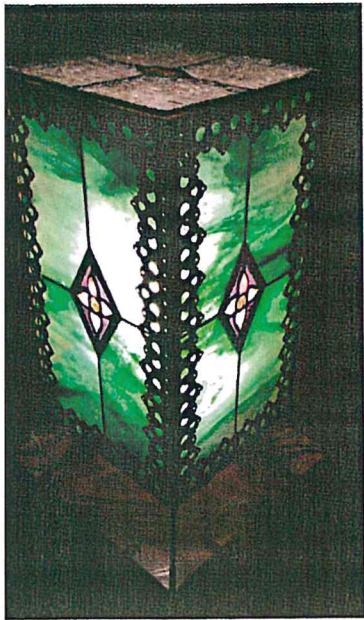

田中勇作展

2018年9月19日(水) - 23日(日)

10:00 ~ 17:00 最終日は16:00

西谷ふれあい夢プラザ

木 林

か
ら
生
ま
れ
る
造
形
II

宝塚市立地域利用施設西谷会館展示ギャラリー
西谷地区大原町1-1 0797-83-5810
西谷地区まちづくり協議会 文化研修部会
0797-01-1788 協力 西谷でつくる会

庭師 田中勇作さんの五年ぶりの作品展。造園の仕事のかたわら、自然素材を使った作品が、つくりだされています。森も恵みを生かした造形と緑のしつらえをお楽しみください。田中仁さんのステンドグラスも展示します。

木 林

から生まれる造形 II