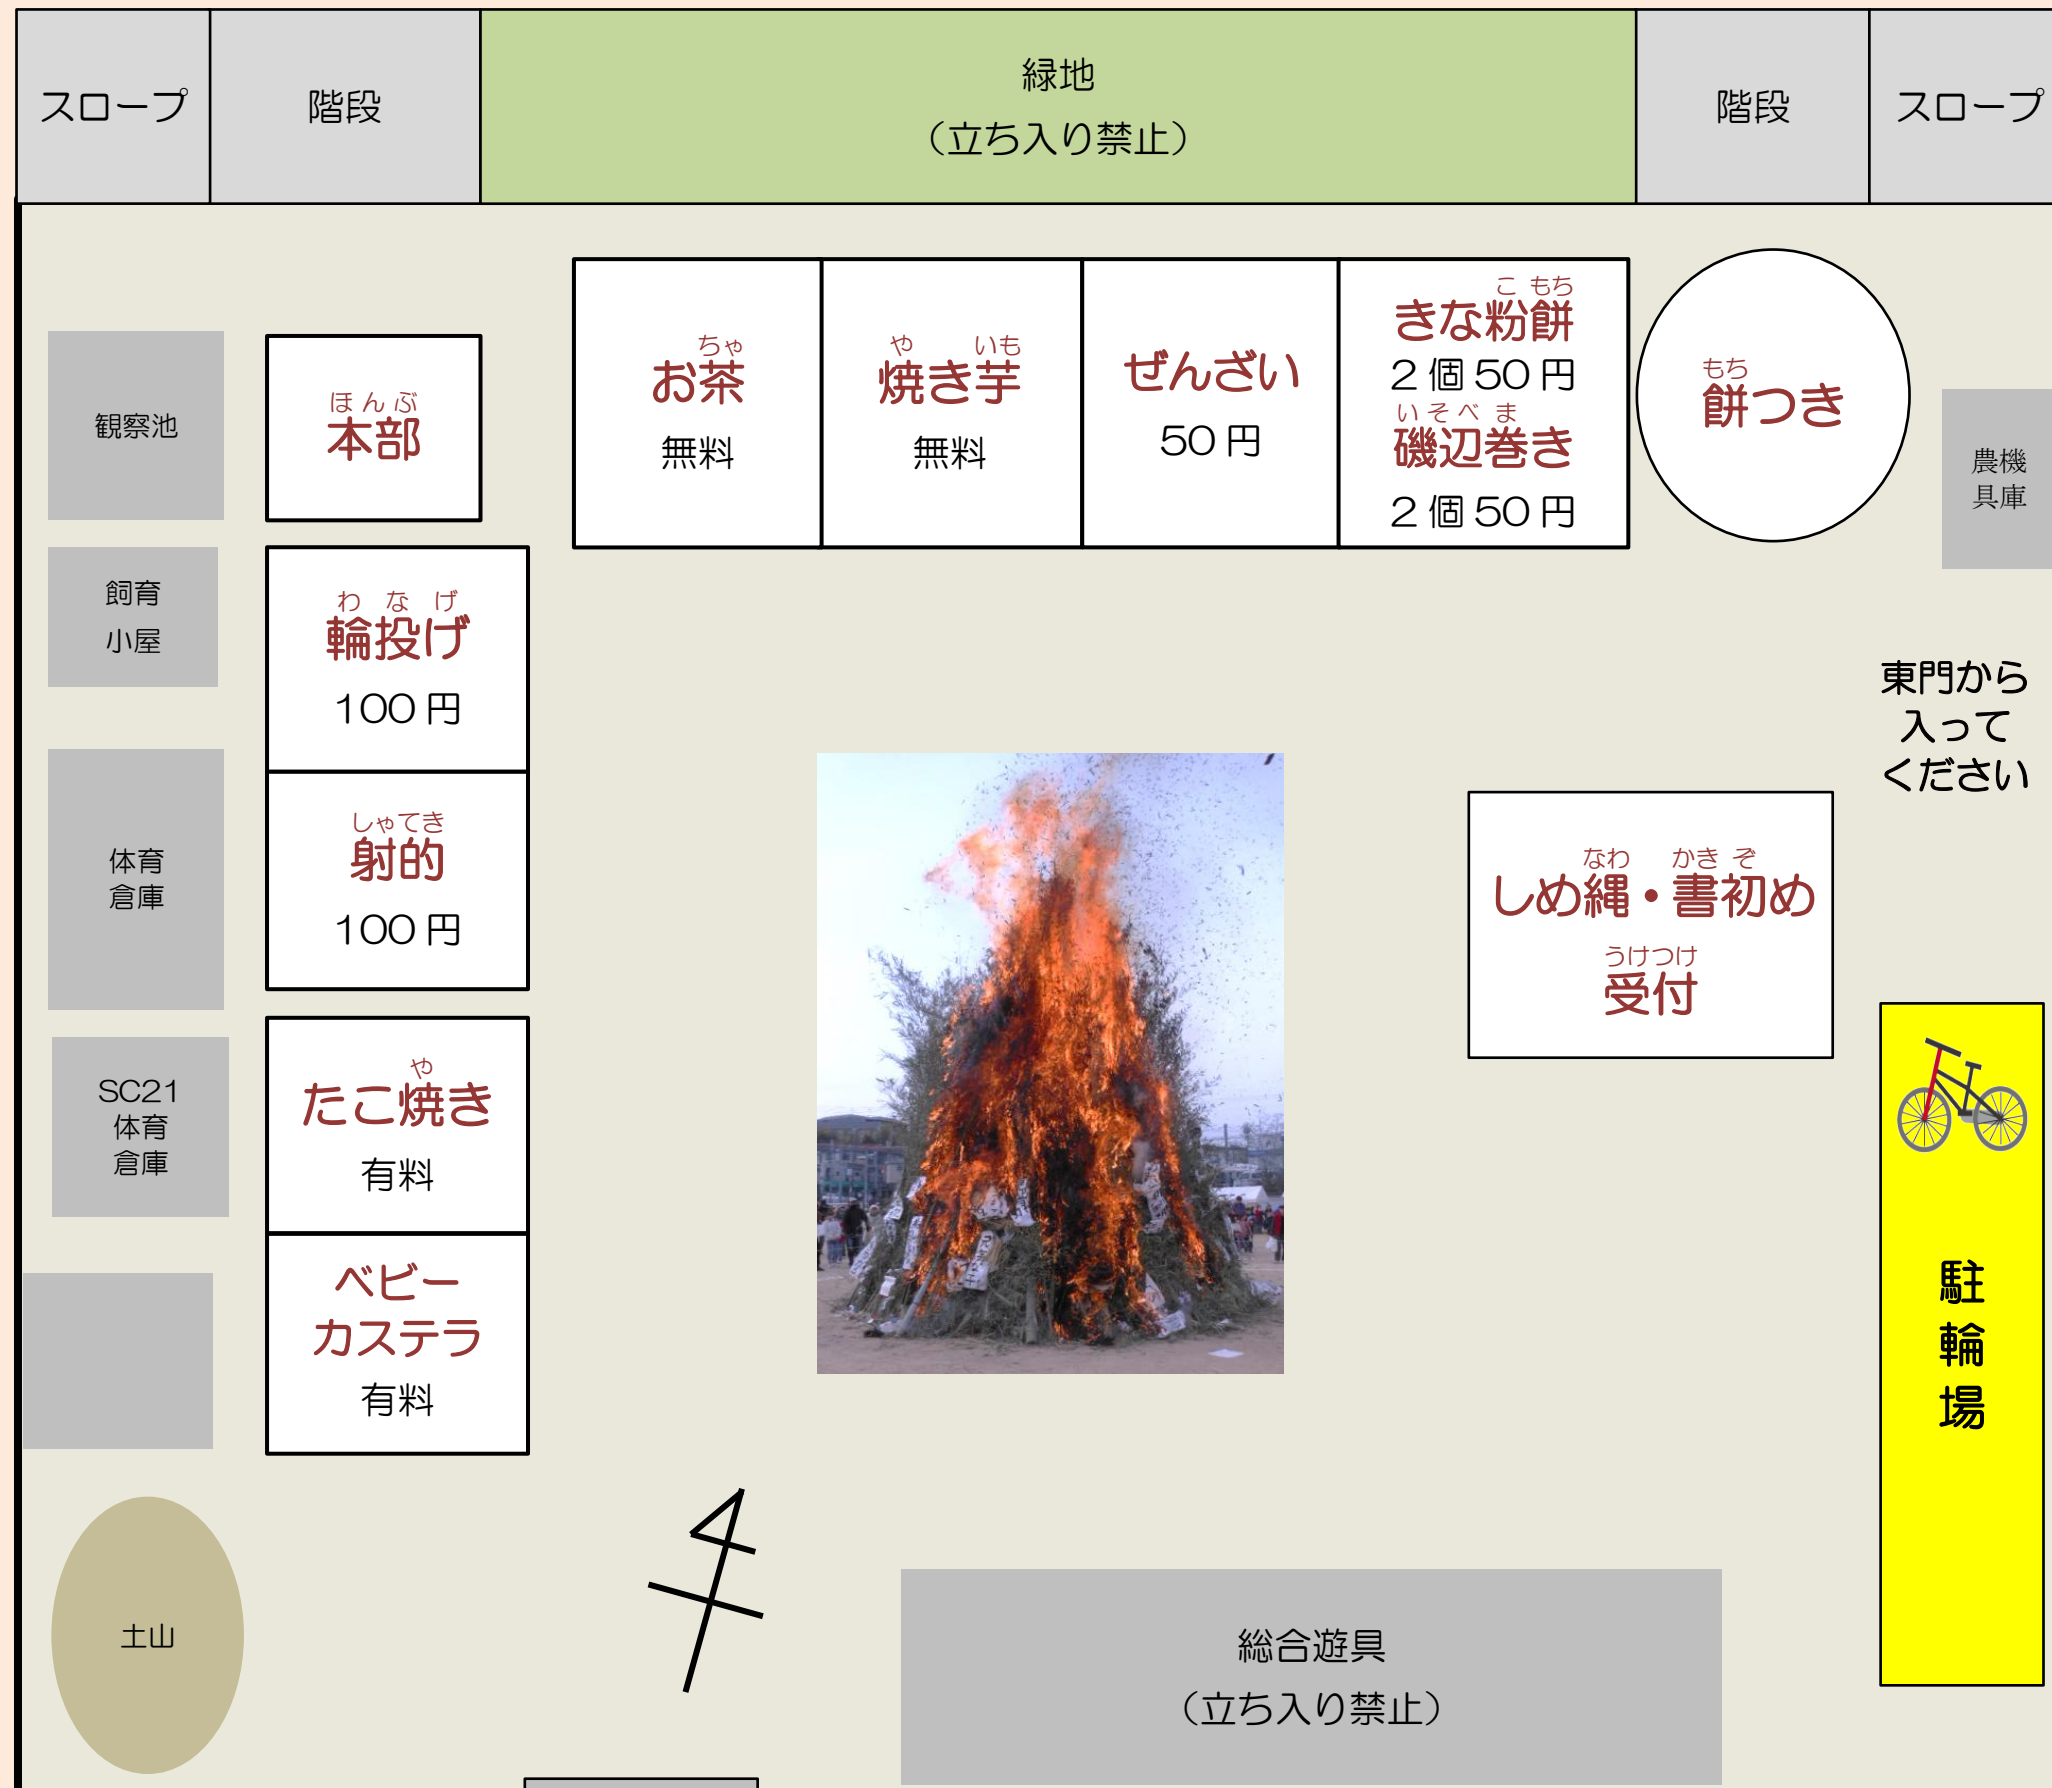

とんど焼き 仁川小学校運動場 配置図

燃やすものは
9時から10時30分までに
持って来てください
それ以降は燃やせません。

プラスチックやだいは
燃やせません

お飾りにプラスチックや針金が使われている場合があります。プラスチックや針金、だいは燃やせませんので、できるだけ取り除いてください。紙袋やビニール袋はお持ち帰りください。

火の粉やすすが舞います

近隣の皆様にはご迷惑をおかけしますが、子どもたちのための行事ですので、ご理解いただけますよう、よろしくお願い致します。衣類に火の粉がつくと穴が開くことがあります。ご注意ください。

お椀やお皿、お箸を
持って来てください

ゴミ削減にご協力をお願いします。

催し物は、なくなり次第
終了します

小さいお子さんは
保護者がみてください

会場は多くの来場者で賑わいますので、小さいお子さんは保護者の方が目を離されませんようお願い致します。