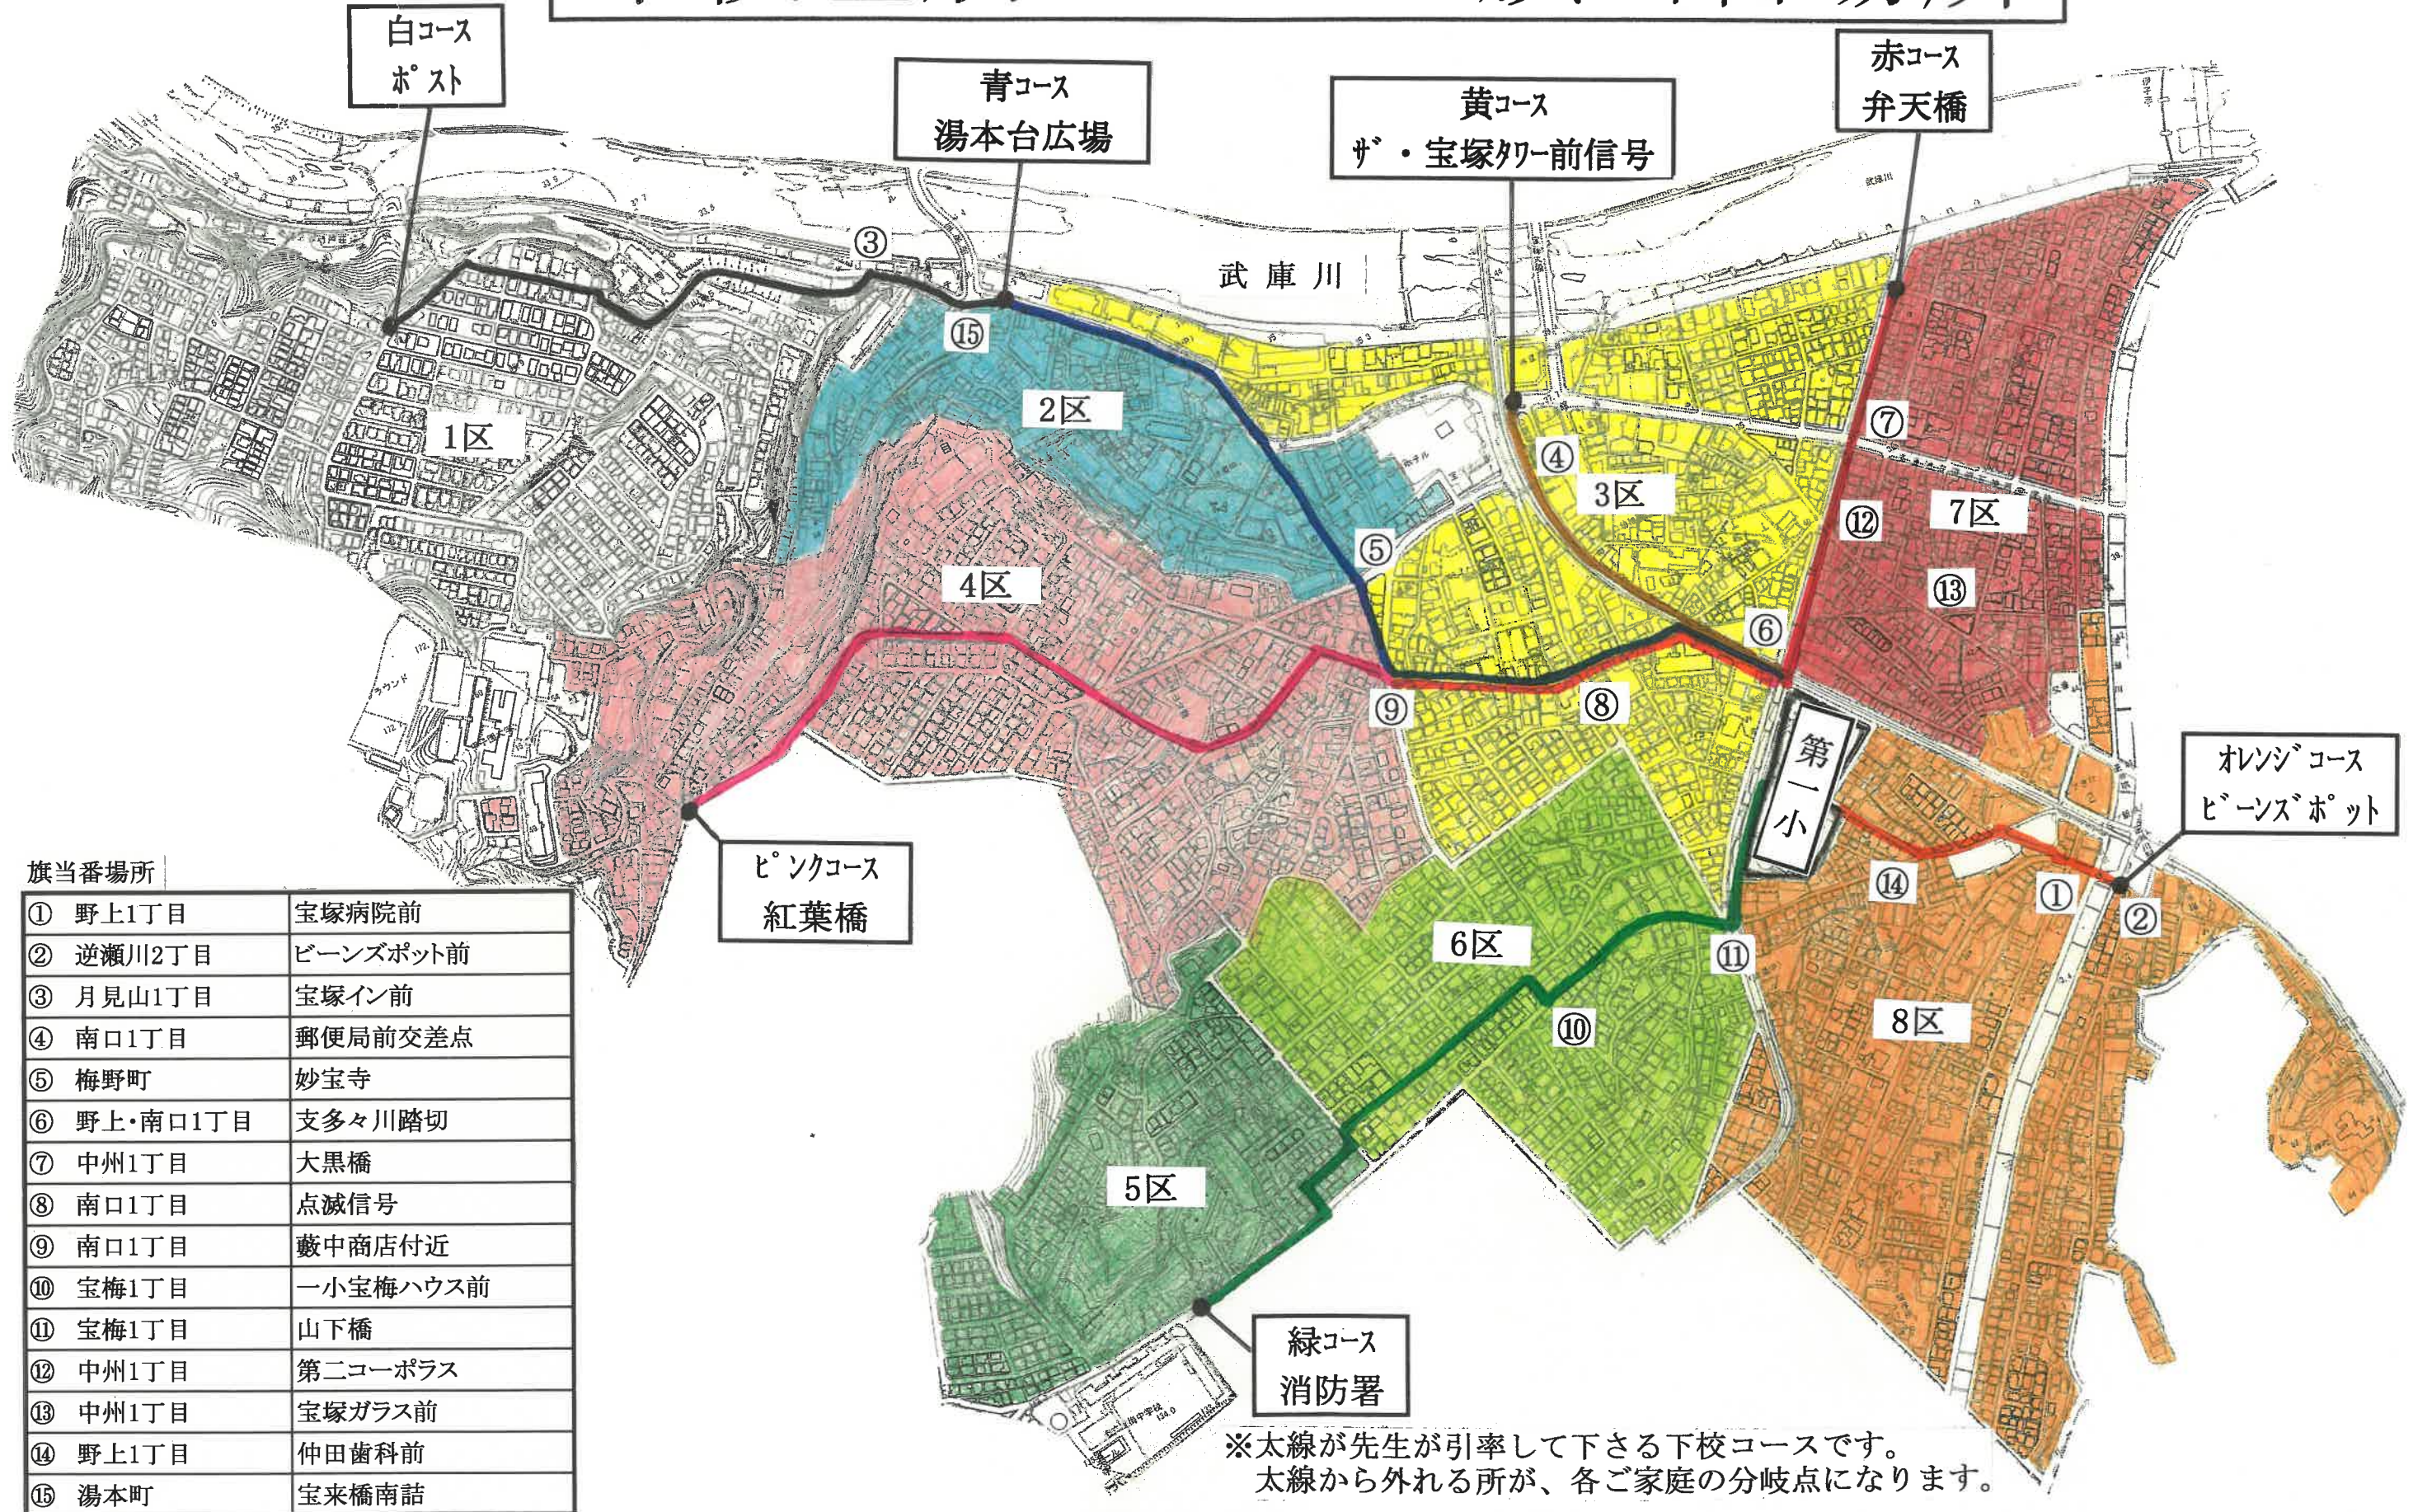

下校色別コース・旗当番場所

旗当番場所

① 野上1丁目	宝塚病院前
② 逆瀬川2丁目	ビーンズポット前
③ 月見山1丁目	宝塚イン前
④ 南口1丁目	郵便局前交差点
⑤ 梅野町	妙宝寺
⑥ 野上・南口1丁目	支多々川踏切
⑦ 中州1丁目	大黒橋
⑧ 南口1丁目	点滅信号
⑨ 南口1丁目	藪中商店付近
⑩ 宝梅1丁目	一小宝梅ハウス前
⑪ 宝梅1丁目	山下橋
⑫ 中州1丁目	第二コーポラス
⑬ 中州1丁目	宝塚ガラス前
⑭ 野上1丁目	仲田歯科前
⑮ 湯本町	宝来橋南詰

※太線が先生が引率して下さる下校コースです。
太線から外れる所が、各ご家庭の分岐点になります。